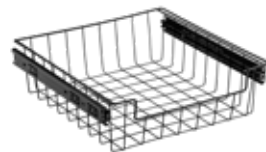

2189 - Cromado

≠ Fácil Instalação

≠ Não necessita de um profissional

GAVETA ORGANIZADORA FERNANDA

Acompanha Kit e manual de instalação
 L35 x A10,5 x P38cm
 Embalagem: 1 unidade
 Fixação na base. Adaptável para diversos tamanhos de armários.
 Com trilho deslizante

1097 - Cromado

GAVETA ORGANIZADORA ADRIANA

Acompanha kit e manual de instalação
 Embalagem: 3 unidades
 Fixação Lateral
 Com trilho deslizante

Cromado

- 2864 - L27 X A10 X P38cm
- 2865 - L37 X A10 X P38cm
- 2866 - L47 X A10 X P38cm
- 2867 - L57 X A10 X P38cm

Preto Fosco

- 0864 - L27 X A10 X P38cm
- 0865 - L37 X A10 X P38cm
- 0866 - L47 X A10 X P38cm
- 0867 - L57 X A10 X P38cm

COZINHA

LINHA FACILITI

FIXAÇÃO
2 em 1

Escolha a
melhor opção
de instalação!

**KIT LINHA AÉREA FACILITI
COM VENTOSA**