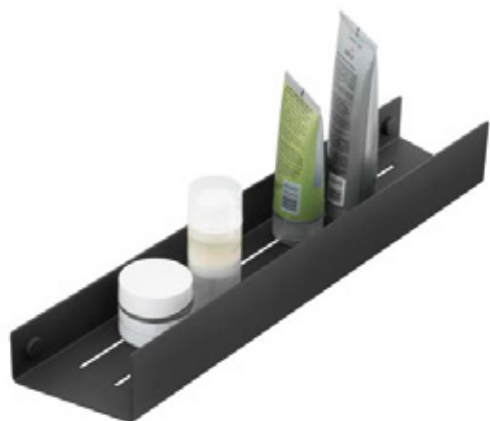

P - 0443

G - 0444

PORTA SHAMPOO COM SABONETEIRA TORRES

L30 x A37,5 x P13,5cm
Embalagem: 1 unidade

2791 - Cromado

≠ Sem furos.
Fixação no Registro.

PORTA SHAMPOO COM SABONETEIRA ITAPEVA

L30 x A47 x P18cm
Embalagem: 1 unidade

2792 - Cromado

≠ Sem furos.
Fixação no Box.

PORTA SHAMPOO NORMAMM

L35 x A7 x P12cm
Embalagem: 1 unidade
Acompanha parafusos para fixação

0055 - Preto Fosco

PORTA SHAMPOO NORMAMM COM SABONETEIRA

L55 x A5 x P12cm
Embalagem: 1 unidade
Acompanha parafusos para fixação

0056 - Preto Fosco

PORTA SHAMPOO AUSTIN

L42 x A7 x P12cm
Embalagem: 1 unidade
Acompanha parafusos para fixação

0051 - Preto Fosco

PORTA PAPEL HIGIÊNICO DENVER

L28 x A6 x P12cm
Embalagem: 1 unidade
Acompanha parafusos para fixação