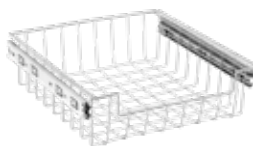

Cromado

- 2864 - L27 X A10 X P38cm
- 2865 - L37 X A10 X P38cm
- 2866 - L47 X A10 X P38cm
- 2867 - L57 X A10 X P38cm