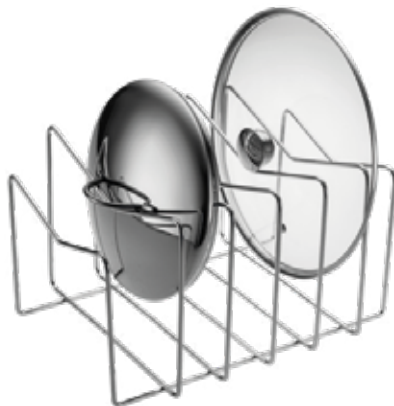

1106 - Cromado 0106 - Preto Fosco

**≠ Sem furos.
Fácil instalação.**

ORGANIZADOR JULIANA

L23 x A25 x P23cm
Embalagem: 4 unidades

1100 - Cromado 0100 - Preto Fosco

ORGANIZADOR ABBY

L24,5 X A19,5 X P32cm
Embalagem: 4 unidades