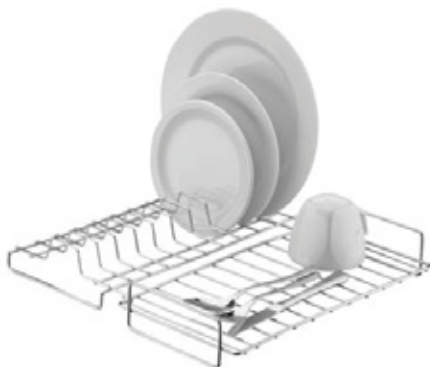

L34 X A29,5 X P36cm
 Embalagem: 4 unidades
 Capacidade: até 18 pratos
 Acompanha suporte para talheres.

2450 - Cromado

4450 - Inox

0450 - Preto Fosco

ESCORREDOR DE LOUÇA BETI

L22,5 X A29,5 X P36,4cm
 Embalagem: 6 unidades
 Capacidade: 12 pratos

Otimiza espaço.

Desmontável

1

2

3

1029 - Cromado

0029 - Preto Fosco

ESCORREDOR DE LOUÇA MIRELA

Aberto: L36,5 x A6 x P33cm Fechado: L20 x A9 x P34,5
 Embalagem: 6 unidades
 Capacidade: até 10 pratos e 5 copos

2452 - Cromado

0452 - Preto Fosco

Otimiza espaço.

Fácil de guardar.

Dobrável

FRUTEIRA ELISA

ø 30x A30cm
Embalagem: 1 unidade