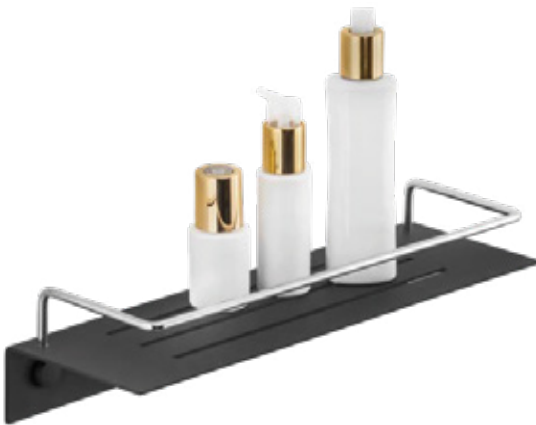

P - 0443

G - 0444

PORTA SHAMPOO COM SABONETEIRA TORRES

L30 x A37,5 x P13,5cm
Embalagem: 1 unidade

2791 - Cromado

≠ Sem furos.
Fixação no Registro.

PORTA SHAMPOO COM SABONETEIRA ITAPEVA

L30 x A47 x P18cm
Embalagem: 1 unidade

2792 - Cromado

≠ Sem furos.
Fixação no Box.

PORTA SHAMPOO NORMAMM

L35 x A7 x P12cm
Embalagem: 1 unidade
Acompanha parafusos para fixação

0055 - Preto Fosco

PORTA SHAMPOO NORMAMM COM SABONETEIRA

L55 x A5 x P12cm
Embalagem: 1 unidade
Acompanha parafusos para fixação