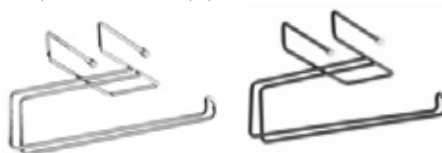

1081 - Cromado

0081 - Preto Fosco

≠ Pode ser usado como suporte para vasos.

ORGANIZADOR PARA PAPEL TOALHA MADALENA

L25 x A11 x P16cm
 Embalagem: 4 unidades
 Indicado para prateleiras de 15 a 22mm
 Capacidade: 1 rolo de papel toalha