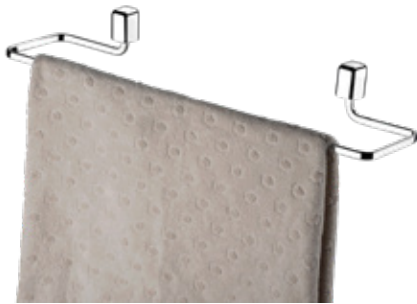

L9,8 x A18 x P11cm
Capacidade: 3Kg
Embalagem: 3 unidades
Fixação 2 em 1

2356 - Cromado

0356 - Preto Fosco

PAPELEIRA ESSENCIAL

L13,5 X A5 X P8
Embalagem: 3 unidade
Acompanha kit instalação com bucha e parafusos

2361 – Cromado

0361 – Preto Fosco

TOALHEIRO BANHO ESSENCIAL

L45xA5,5xP10cm
Embalagem: 3 unidade
Acompanha kit instalação com bucha e parafusos

2362 – Cromado

0362 – Preto Fosco

TOALHEIRO ROSTO ESSENCIAL

L19xA15xP6cm
Embalagem: 3 unidade
Acompanha kit instalação com bucha e parafusos