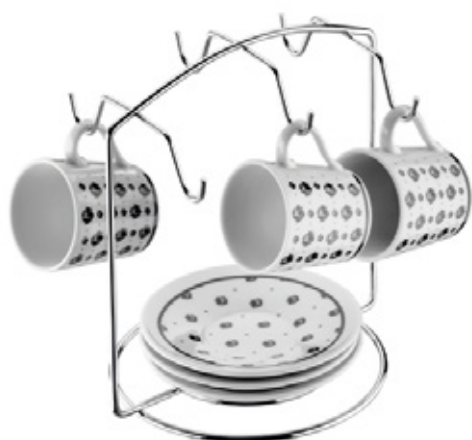

1102 - Cromado

0102 - Preto Fosco

≠ Sem furos.
Fácil instalação.

ORGANIZADOR PARA XÍCARAS EDUARDA

L14,5 x A 4 x P26cm
 Embalagem: 6 unidades
 Capacidade: 8 xícaras
 Acompanha parafusos para fixação

2011 - Cromado 0011 - Preto Fosco