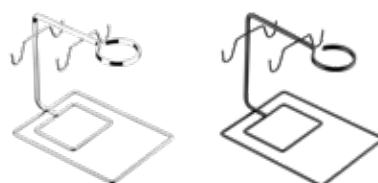

SUPORE PARA XÍCARAS E PIRES ARÁBICA

L18 x A20 x P15cm
 Embalagem: 4 unidades

2991 - Cromado 0991 - Preto Fosco

SUPORE PARA XÍCARAS E COADOR DE CAFÉ MOCHA

22X18X15,5cm
 Embalagem: 4 unidades
 Acompanha coador de tecido.