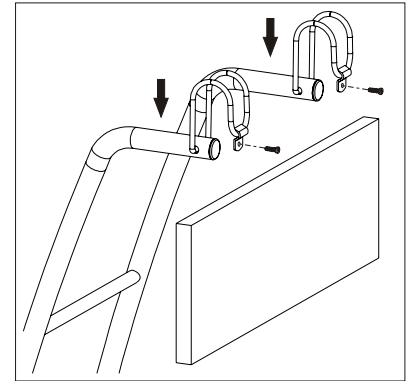

VERSÃO 01/2015
 DATA: OUT/2015
 DES: MAURÍCIO
 REV : NEST OR

KIT PARA MONTAGEM

A 01x Escada

B 02x 55338-Presilha de Segurança

C 02x 55018-Paraf. Cab. Painela PH 4,2x16mm

Encaixe a escada (A) no móvel, após use a presilha (B) e p arafuso(C) p ara fixar a mont agem.