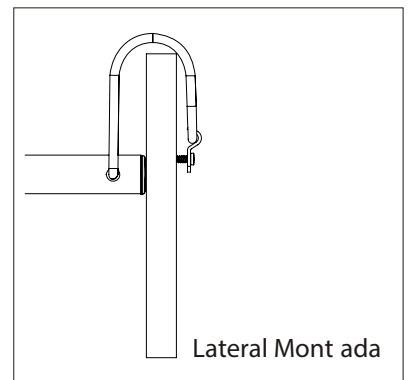

VERSÃO 01/2015
 DATA: OUT/2015
 DES: MAURÍCIO
 REV : NEST OR

KIT PARA MONTAGEM

A 01x Escada

B 02x 55338-Presilha de Segurança

C 02x 55018-Paraf. Cab. Painela PH 4,2x16mm

Encaixe a escada (A) no móvel, após use a presilha (B) e p arafuso(C) p ara fixar a mont agem.

Imagens ilustrativas para mont agem de conjunto.
 A Schmitt Aramados reserva o direito de alterar qualquer característica do produto.