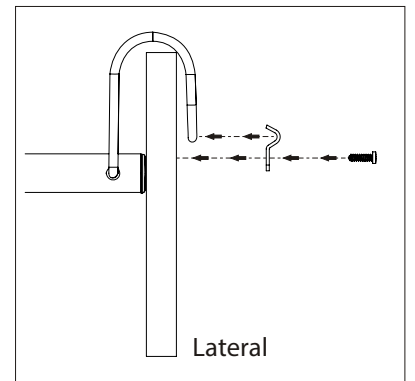

VERSÃO 01/2015
 DATA: OUT/2015
 DES: MAURÍCIO
 REV : NEST OR

KIT PARA MONTAGEM

A 01x Escada

B 02x 55338-Presilha de Segurança

C 02x 55018-Paraf. Cab. Painela PH 4,2x16mm

Encaixe a escada (A) no móvel, após use a presilha (B) e p arafuso(C) p ara fixar a mont agem.

Imagens ilustrativas para mont agem de conjunto.
 A Schmitt Aramados reserva o direito de alterar qualquer característica do produto.