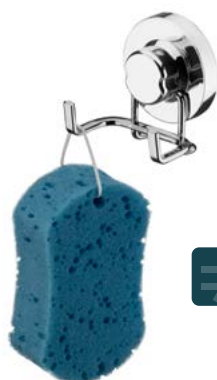

≠ Mais praticidade.
Sem furos.

GANCHO DUPLO MULTIUSO FACILITI COM VENTOSA

L8 x A9 x P6,5cm
Capacidade: 3Kg
Embalagem: 6 unidades

2354 - Cromado

0354 - Preto Fosco