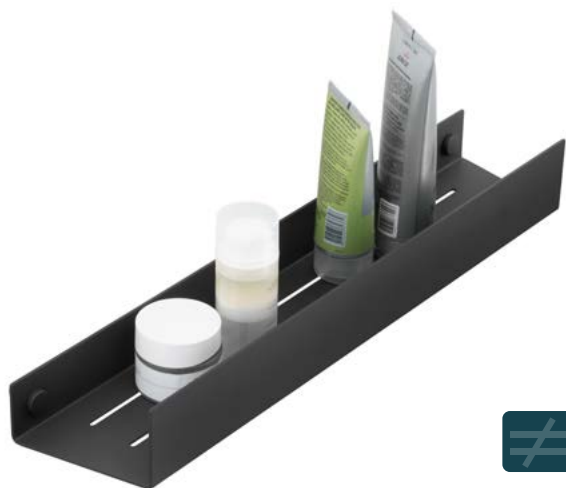

2520 - Cromado

0520 - Preto Fosco

PORTA SHAMPOO COM SABONETEIRA TORRES

L30 x A37,5 x P13,5cm
Embalagem: 4 unidades

2791 - Cromado

≠ Sem furos.
Fixação no Registro.

PORTA SHAMPOO COM SABONETEIRA ITAPEVA

L30 x A47 x P18cm
Embalagem: 4 unidades

2792 - Cromado

≠ Sem furos.
Fixação no Box.

PORTA SHAMPOO NORMAMM

L35 x A7 x P12cm
Embalagem: 1 unidade

0055 - Preto Fosco

≠ Não oxida
Chapa de Alumínio.

**PORTA SHAMPOO NORMAMM
COM SABONETEIRA**

L55 x A5 x P12cm
Embalagem: 1 unidade

0056 - Preto Fosco

≠ Não oxida
Chapa de Alumínio.

PORTA SHAMPOO AUSTIN

Embalagem: 1 unidade

Preto Fosco
0050 - L56 x A7 x P12cm
0051 - L42 x A7 x P12cm

≠ Não oxida
Chapa de Alumínio.

PORTA PAPEL HIGIÊNICO DENVER