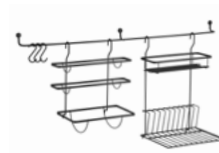

 Mais praticidade.
Sem furos.

KIT LINHA AÉREA DELICATA

Tamanho: L75 x A47,5 x P28cm

Embalagem: Caixa litografada com um kit

10021 - Cromado

10022 - Preto Fosco

2953 - Cromado | 0953 - Preto Fosco

Barra para Suportes Maria | Tamanho: L90 x A4 x P4cm | 1 unidade