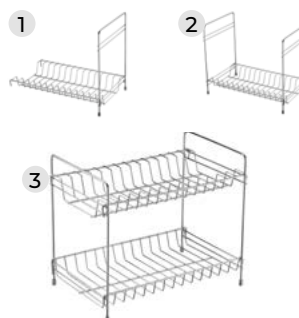

1018 - Cromado

0018 - Preto Fosco

ESCORREDOR DE LOUÇA MAYA

L37 x A20 x P40 cm
Embalagem: 4 unidades
Capacidade para 16 pratos e 6 copos

1019 - Cromado

0019 - Preto Fosco

ESCORREDOR DE LOUÇA NINA

L40 x A20 x P40cm
Embalagem: 4 unidades
Capacidade: até 15 pratos
Acompanha suporte para talheres

2451 - Cromado

4451 - Inox

0451 - Preto Fosco

ESCORREDOR DE LOUÇA CLAUDIA

L36 x A26,5 x P35cm
Embalagem: 4 unidades
Capacidade: até 18 pratos.
Acompanha suporte para talheres.

2450 - Cromado

4450 - Inox

0450 - Preto Fosco

ESCORREDOR DE LOUÇA BETI

L22,5 X A29,5 X P36,4cm
Embalagem: 6 unidades

1029 - Cromado

0029 - Preto Fosco

Otimiza espaço. Fácil de guardar.
Desmontável

ESCORREDOR DE LOUÇA DOBRÁVEL MIRELA

Aberto: L36,5 x A6 x P35cm Fechado: L20 x A9 x P34,5
Capacidade: até 10 pratos e 5 copos
Embalagem: 6 unidades