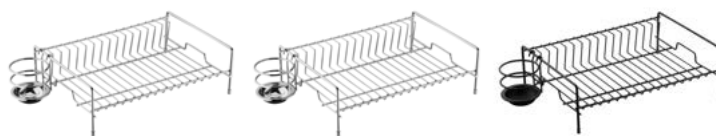

1126 - Cromado

0126 - Preto Fosco

PORTA GARRAFA MALBEC

L28 x A18,5 x P10cm
 Embalagem: 6 unidades
 Indicado para garrafas de vidro de 750ml

1115 - Cromado

0115 - Preto Fosco

ESCORREDOR DE LOUÇA YASMIN

L40 x A20 x P40cm
Embalagem: 4 unidades
Capacidade para 16 pratos e 5 copos.

1018 - Cromado

0018 - Preto Fosco

ESCORREDOR DE LOUÇA MAYA

L37 x A20 x P40 cm
Embalagem: 4 unidades
Capacidade para 16 pratos e 6 copos

1019 - Cromado

0019 - Preto Fosco

ESCORREDOR DE LOUÇA NINA

L40 x A20 x P40cm
Embalagem: 4 unidades
Capacidade: até 15 pratos
Acompanha suporte para talheres

2451 - Cromado

4451 - Inox

0451 - Preto Fosco

ESCORREDOR DE LOUÇA CLAUDIA

L36 x A26,5 x P35cm
Embalagem: 4 unidades
Capacidade: até 18 pratos.
Acompanha suporte para talheres.

2450 - Cromado

4450 - Inox

0450 - Preto Fosco

ESCORREDOR DE LOUÇA BETI

L22,5 X A29,5 X P36,4cm
Embalagem: 6 unidades

1029 - Cromado

0029 - Preto Fosco

Otimiza espaço. Fácil de guardar.
Desmontável

ESCORREDOR DE LOUÇA DOBRÁVEL MIRELA

Aberto: L36,5 x A6 x P35cm Fechado: L20 x A9 x P34,5
Capacidade: até 10 pratos e 5 copos
Embalagem: 6 unidades