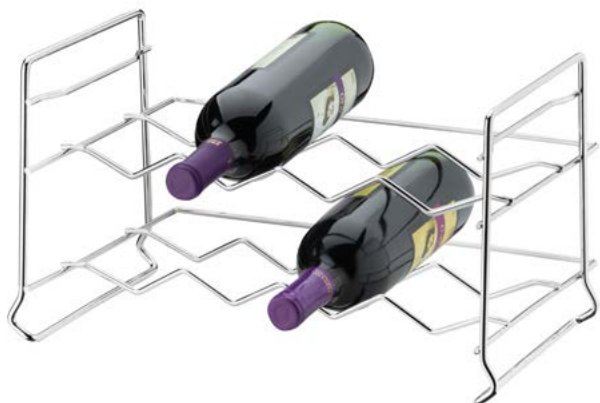

ADEGA EMPILHÁVEL MERLOT

L38 x A22 x P25,5cm
Embalagem: 1 unidade
Capacidade: 8 garrafas por adega
Empilhamento máximo: 4 unidade (32 garrafas)
Indicado para garrafas de vidro de 750ml