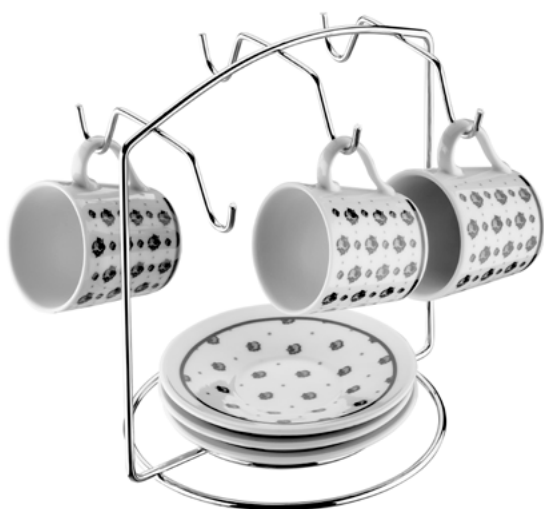

1102 - Cromado

0102 - Preto Fosco

1132 - Branco

**≠ Sem furos.
Fácil instalação.**

ORGANIZADOR PARA XÍCARAS EDUARDA

L14,5 x A 4 x P26cm
Embalagem: 6 unidades
Capacidade: 8 xícaras

2011 - Cromado

0011 - Preto Fosco