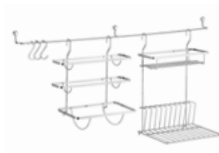

Tamanho: L70 x A41 x P17,5cm

Embalagem: Caixa litografada com 1 unidade

10052 - Cromado

10053 - Preto Fosco

1038 - Cromado | 0038 - Preto Fosco
 Suporte para Rolos Cris - 1 unidade
 1040 - Cromado | 0040 - Preto Fosco
 Suporte para Condimentos Bella - 1 unidade
 2955 - Cromado | 0955 - Preto Fosco
 Gancho Single - 3 unidades

 Mais praticidade.
Sem furos.

KIT LINHA AÉREA DELICATA

Tamanho: L75 x A47,5 x P28cm

Embalagem: Caixa litografada com um kit

10021 - Cromado

10022 - Preto Fosco

2953 - Cromado | 0953 - Preto Fosco

Barra para Suportes Maria | Tamanho: L90 x A4 x P4cm | 1 unidade