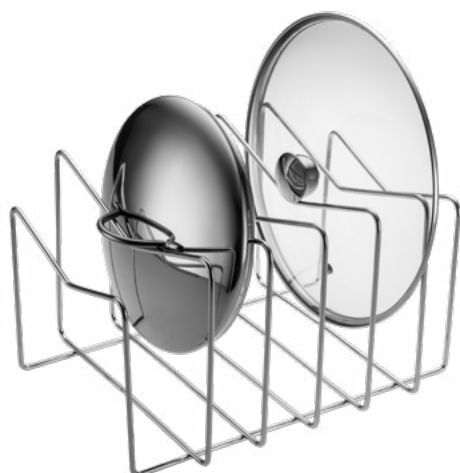

ORGANIZADOR ABBY

L20 x A14 x P28cm
Embalagem: 4 unidades