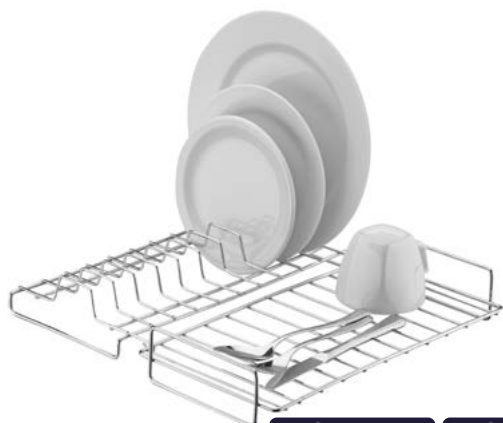

2451 - Cromado

4451 - Inox

0451 - Preto Fosco

ESCORREDOR DE LOUÇA CLAUDIA

L36 x A26,5 x P35cm
Embalagem: 4 unidades
Capacidade: até 18 pratos.
Acompanha suporte para talheres.

2450 - Cromado

4450 - Inox

0450 - Preto Fosco

ESCORREDOR DE LOUÇA BETI

L22,5 X A29,5 X P36,4cm
Embalagem: 6 unidades

1029 - Cromado

0029 - Preto Fosco

Otimiza espaço. Fácil de guardar.
Desmontável

ESCORREDOR DE LOUÇA DOBRÁVEL MIRELA

Aberto: L36,5 x A6 x P35cm Fechado: L20 x A9 x P34,5
Capacidade: até 10 pratos e 5 copos
Embalagem: 6 unidades