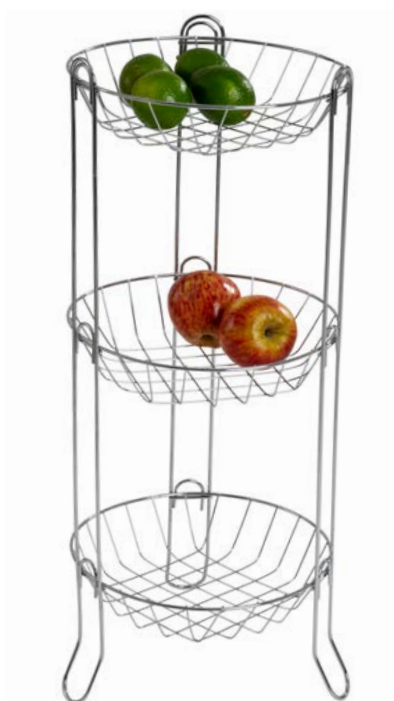

ø 29 x A14cm
Embalagem: 2 unidades

2421 - Cromado

0421 - Preto Fosco

FRUTEIRA DIANA

L34,4 x A8,8 x P28,8cm
Embalagem: 1 unidade

2401 - Cromado

0401 - Preto Fosco

FRUTEIRA CINTIA

ø 30 x A35cm
Embalagem: 3 unidades

1003 - Cromado

0013 - Preto Fosco

FRUTEIRA ELISA

ø 30x A30cm
Embalagem: 1 unidade

Cromado
2413 - com vidro
2414 - sem vidro

Preto Fosco
0413 - com vidro
0414 - sem vidro

FRUTEIRA MORGANA

ø 35 x A73cm
Embalagem: 2 unidades.

1004 - Cromado

FRUTEIRA MAIARA

L41 x A85 x P34cm
Embalagem: 1 unidade
Capacidade: 25Kg
Rodízios deslizantes
MDF na cor branca

2417 - Cromado

BANDEJA AZALEIA

P - ø 15 x A5cm - G - ø 20 x A5cm