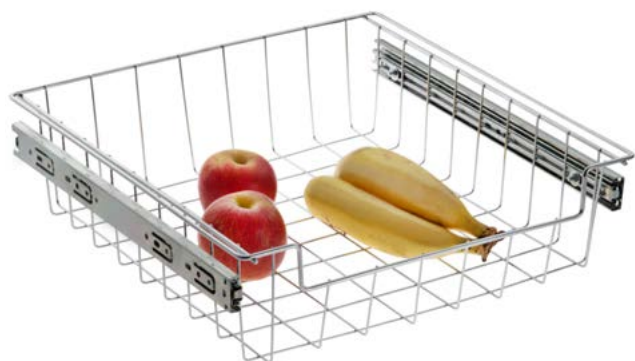

GAVETA ORGANIZADORA FERNANDA

L35 x A10,5 x P38cm

Embalagem: 1 unidade

Fixação na base. Adaptável para diversos tamanhos de armários.

1097 - Cromado

GAVETA ORGANIZADORA ADRIANA

Embalagem: 3 unidades

Fixação Lateral