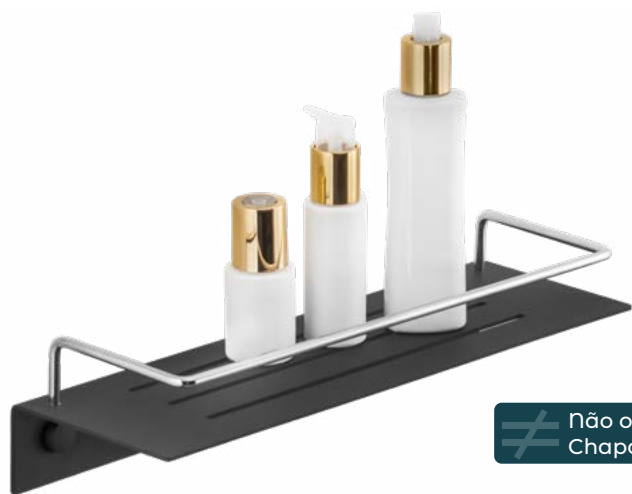

2520 - Cromado

0520 - Preto Fosco

PORTA SHAMPOO COM SABONETEIRA TORRES

L30 x A37,5 x P13,5cm
Embalagem: 4 unidades

2791 - Cromado

≠ Sem furos.
Fixação no Registro.

PORTA SHAMPOO COM SABONETEIRA ITAPEVA

L30 x A47 x P18cm
Embalagem: 4 unidades

2792 - Cromado

≠ Sem furos.
Fixação no Box.

PORTA SHAMPOO NORMAMM

L35 x A7 x P12cm
Embalagem: 1 unidade

0055 - Preto Fosco

≠ Não oxida
Chapa de Alumínio.

**PORTA SHAMPOO NORMAMM
COM SABONETEIRA**

L55 x A5 x P12cm
Embalagem: 1 unidade