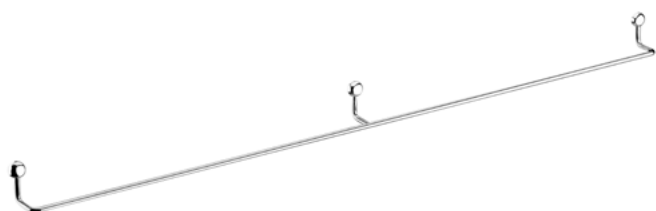

BARRA PARA SUPORTES MARIA

Embalagem: 1 unidade
Acompanham buchas, parafusos e acabamentos

Cromado
2950 - L30 x A4 x P4cm
2951 - L50 x A4 x P4cm
2952 - L70 x A4 x P4cm
2953 - L90 x A4 x P4cm

Preto Fosco
0950 - L30 x A4 x P4cm
0951 - L50 x A4 x P4cm
0952 - L70 x A4 x P4cm
0953 - L90 x A4 x P4cm