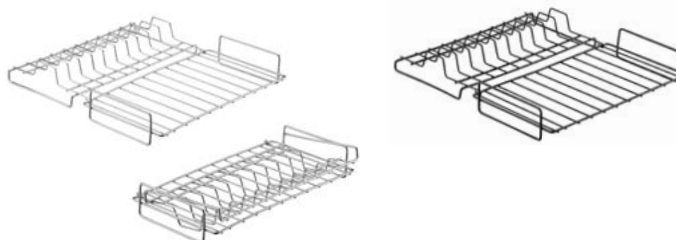

2451 - Cromado

4451 - Inox

0451 - Preto Fosco

ESCORREDOR DE LOUÇA CLAUDIA

L36 x A26,5 x P35cm
Embalagem: 4 unidades
Capacidade: até 18 pratos.
Acompanha suporte para talheres.

2450 - Cromado

4450 - Inox

0450 - Preto Fosco

ESCORREDOR DE LOUÇA BETI

L22,5 X A29,5 X P36,4cm
Embalagem: 6 unidades

1029 - Cromado

0029 - Preto Fosco

Otimiza espaço. Fácil de guardar.
Desmontável

ESCORREDOR DE LOUÇA DOBRÁVEL MIRELA

Aberto: L36,5 x A6 x P35cm Fechado: L20 x A9 x P34,5
Capacidade: até 10 pratos e 5 copos
Embalagem: 6 unidades

2452 - Cromado

0452 - Preto Fosco

Otimiza espaço. Fácil de guardar.

FRUTEIRA INGRID

L34 x A9 x P34cm
Embalagem: 2 unidades

2412 - Cromado

0412 - Preto Fosco

FRUTEIRA MARGOT